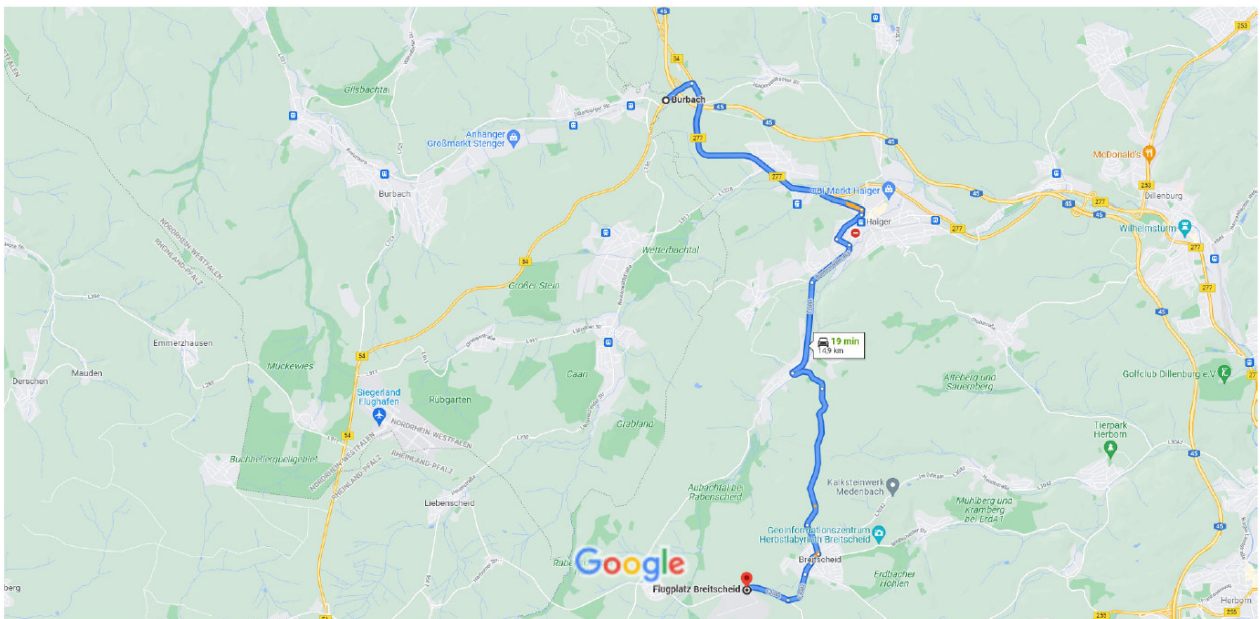

**Aufgrund Bautätigkeit an dem Bahnübergang in Haiger empfehlen wir die Anfahrt über die B54!**

Flugplatz Breitscheid nach Burbach  
Anfahrt B54

Mit dem Auto 25,5 km, 22 min

Kartendaten © 2021 GeoBasis-DE/BKG (©2009),Google 2 km

Burbach nach Flugplatz Breitscheid

Mit dem Auto 14,9 km, 19 min

Anfahrt über Haiger (Baustelle, Verkehr wird über Wohngebiete geführt=enge Durchfahrten)

Kartendaten © 2021 GeoBasis-DE/BKG (©2009),Google 1 km