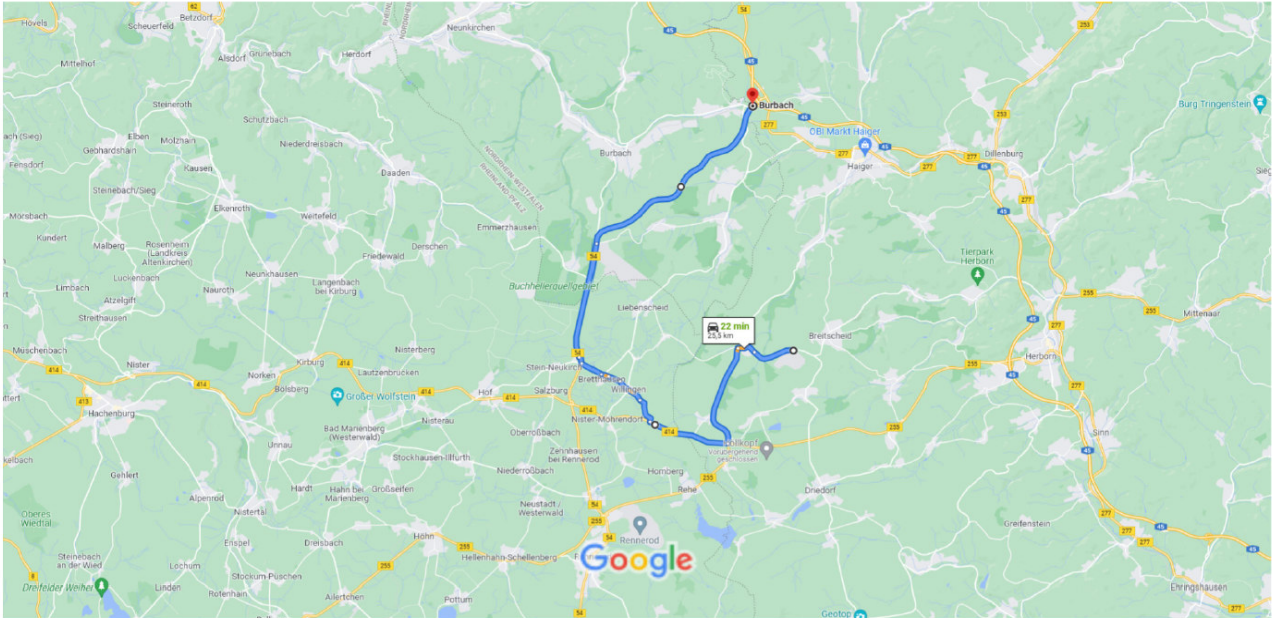

**Aufgrund Bautätigkeit an dem Bahnübergang in Haiger empfehlen wir die Anfahrt über die B54!**

Flugplatz Breitscheid nach Burbach  
Anfahrt B54

Mit dem Auto 25,5 km, 22 min

Kartendaten © 2021 GeoBasis-DE/BKG (©2009),Google 2 km

Burbach nach Flugplatz Breitscheid

Mit dem Auto 14,9 km, 19 min

Anfahrt über Haiger (Baustelle, Verkehr wird über Wohngebiete geführt=enge Durchfahrten)

Kartendaten © 2021 GeoBasis-DE/BKG (©2009),Google 1 km